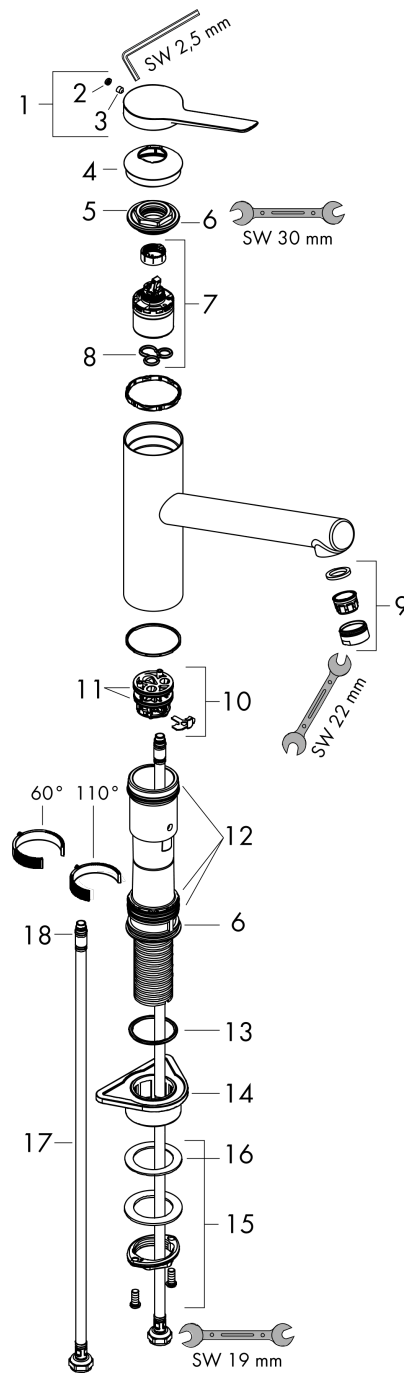

#### Beschrijving

- draaibereik uitloop 60°, 110° of 360°, instelbaar in 3 standen
- Normale straal
- maximale doorstroomhoeveelheid bij 3 bar: 11,6 l/min
- keramisch kardoes
- G 3/8 aansluitingen
- Kiwa K6161\_Mechanical Mixers EN817

#### Maattekening

#### Doorstroomdiagram

**Zesis M33**

**ééngreeps keukenmengkraan 150, 1jet**

Oppervlakte finish: rvs look    Artikelnummer: 74802800

**Explosietekening**

Bouwjaar: >10/21

**Zesis M33****ééngreeps keukenmengkraan 150, 1jet**Oppervlakte finish: **rvs look**    Artikelnummer: **74802800****Reserveonderdelenlijst**

Bouwjaar: &gt;10/21

<b>Regel</b>	<b>Beschrijving</b>	<b>Artikelnummer</b>	<b>Prijs incl. BTW</b>	<b>VE</b>
1	greep	94390800	-	1
2	greepstop	93735610	-	1
3	inbusschroef M5x5	98446000	-	1
4	afdekkap	94388800	-	1
5	moer	94389000	-	1
6	O-ring 41x2	98212000	-	1
7	kardoes compl.	93895000	-	1
8	dichting	95008000	-	1
9	perlator M24x1 (15 l/min)	13913800	-	1
10	kardoesadapter	98750000	-	1
11	O-Ring 30x2	98186000	-	1
12	dichtingsset	98702000	-	1
13	O-Ring 36x2,5	98190000	-	1
14	bevestigingsmateriaal	97523000	-	1
15	schachtbevestigingsset compl. (Ø 34)	95049000	-	1
16	stelring	97548000	-	1
17	aansluitslang 600 mm M8x0,75 G3/8	96510000	-	1
18	O-ring 7x1,5	98422000	-	1
a	adapterset	93395000	-	1